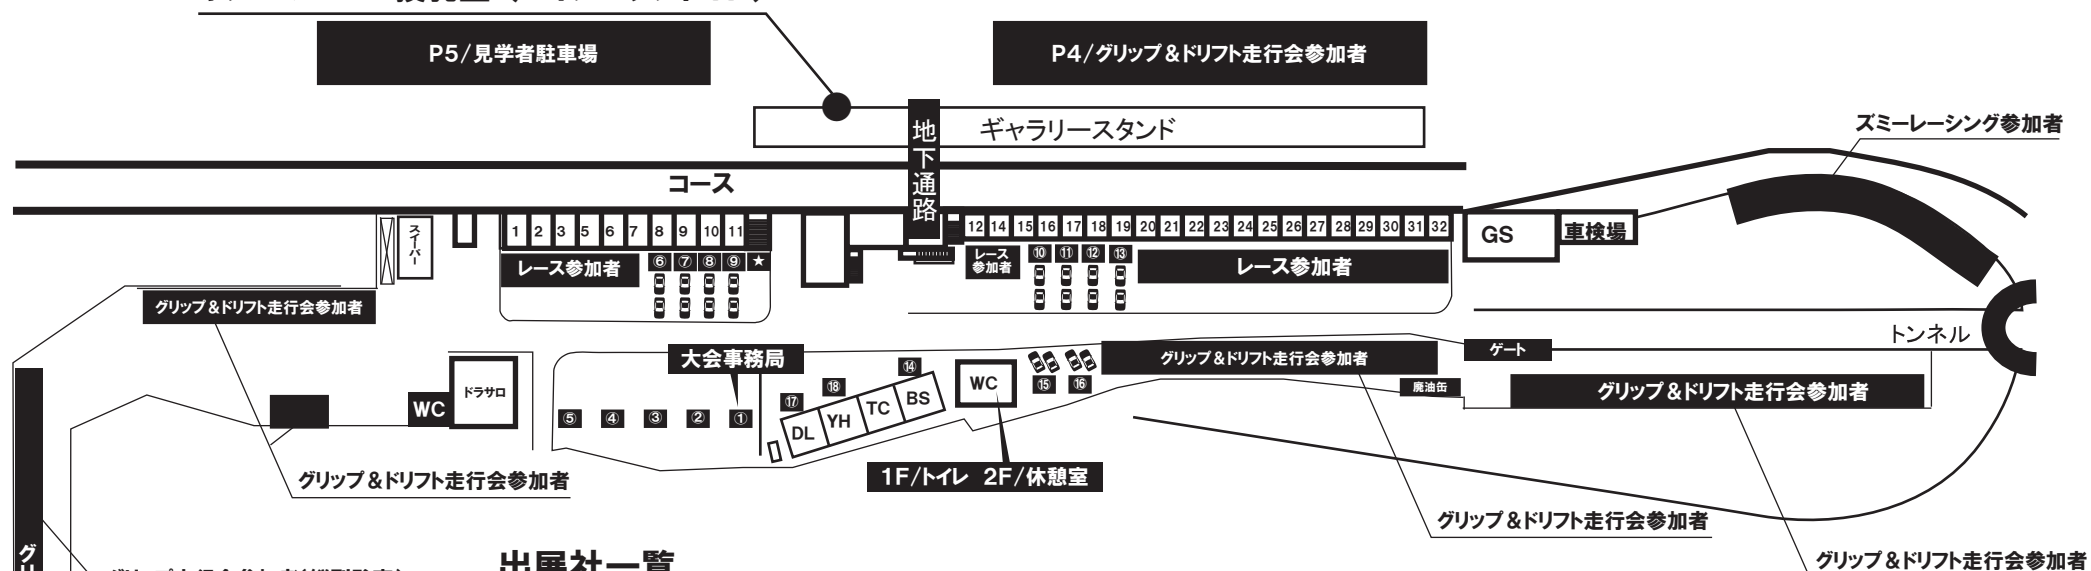

# ハチロク祭パドック図

※予め本書にて駐車位置をご確認頂きまして指定エリアに駐車・出展頂きます様お願い致します。

キッズルーム・授乳室（メインスタンド1F）

### ●出展社様へのお願い

ピット出展社様は展示車両をブース前に縦列で展示して下さい。

### ●AE86ワンメイクレース参加者並びに86/BRZサーキットチャレンジ参加者へのお願い

ピットは2名で1ピットを共用でお使い下さい。

### ●グリップ&ドリフト走行会参加者へのお願い

到着順にAパドック内に駐車して頂きます。Aパドックが満車となった場合はP4駐車場へ駐車となります事、ご了承下さい。

友人と隣同士で駐車したい、ゆったりとしたエリアを使用したい等のご要望がある方は先行してP4に駐車頂いても問題ありません。受付・ドラミの際は地下通路を通してAパドックへお越し下さい。

グリップ&ドリフト走行会参加者(縦列駐車)

AE86ミーティング参加者